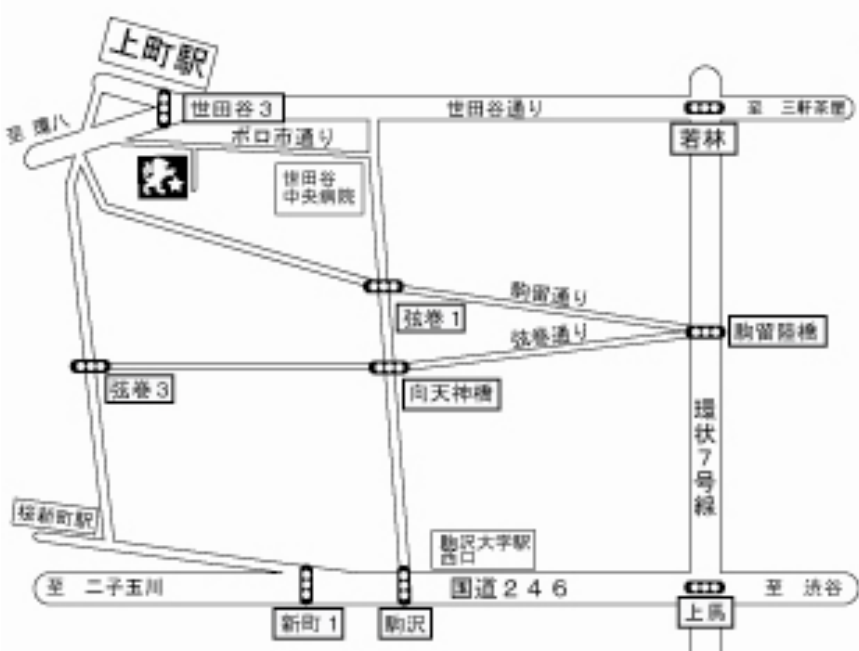

●東急世田谷線
上町駅 徒歩2分

●東急田園都市線
桜新町 徒歩20分
駒沢大学駅 徒歩25分

●東急バス
渋谷より

渋21
渋23
渋24

上町駅
下車徒歩1分

縮小図

年 月 日
様

担当 _____